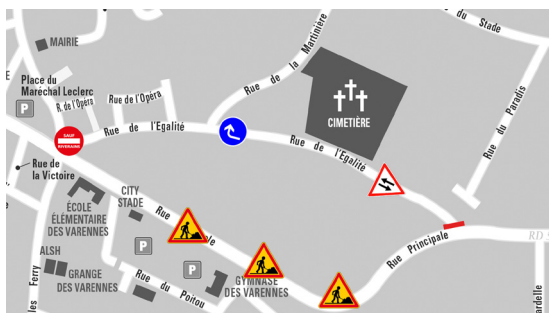

NFO TRAVAUX

MAIRIE DE VEIGNÉ

Rue de l'Égalité

Modification de circulation du 8 juillet au 23 août

Pendant la période de travaux rue principale, la rue de l'Égalité sera interdite à la circulation sauf riverains et le haut de la rue sera fermée à l'intersection avec la rue Principale. Pour les habitants de la partie haute de la rue, une circulation en double sens sera autorisée pour rejoindre la rue de la Martinière.