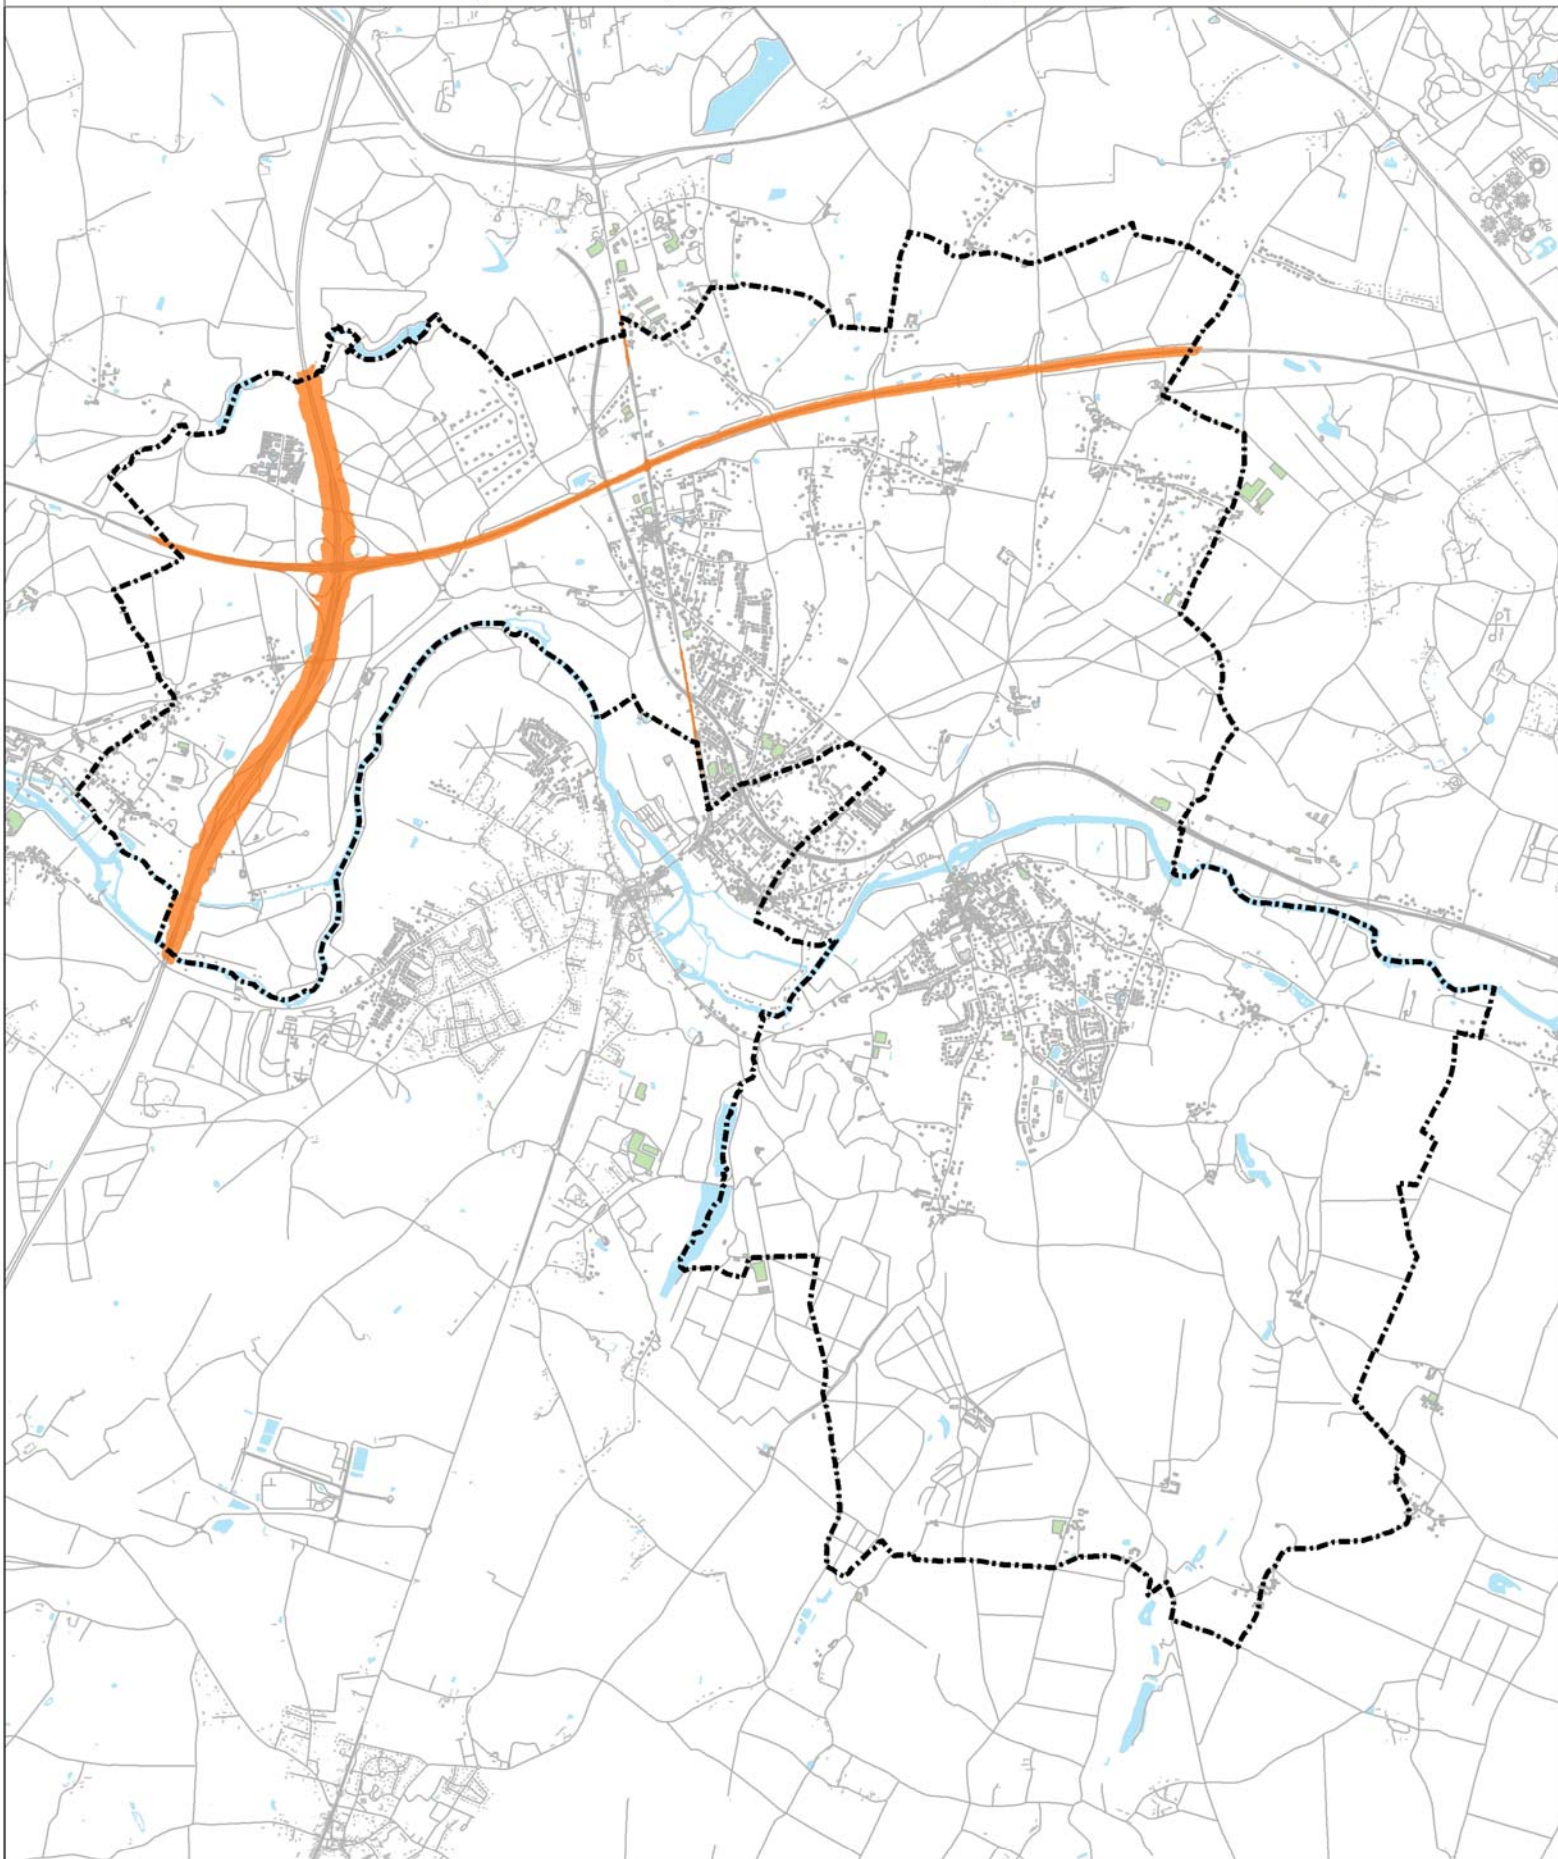

# Carte stratégique du bruit de la commune de Veigné - Carte de dépassement (type C)

Indicateur cumulé: Lden (24h - jour-soir-nuit) - valeur limite : 68 dB(A)

Sources de bruit: route

Réalisation: EREA INGENIERIE - Janvier 2014  
Données: BDTOPO IGN - Veigné - CG37  
- DDT37 - COFIROUTE - RFF - DREAL  
Format: A3 - 1:10 000

## Légende

-  dépassement des valeurs limites
-  ligne ferroviaire
-  hydrographie
-  bâtiments
-  limite communale

Documents non opposable au tiers - Ne peut être dissocié des éléments d'interprétation. Carte établie selon la Directive Européenne 2002/49/CE.

1 000 500 0 m